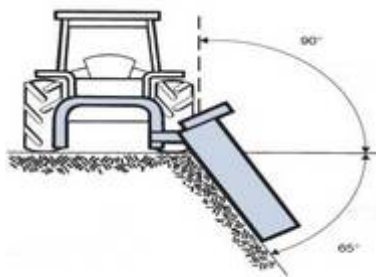

AGRI

Way

SIDE AND CENTRAL MULCHERS BROYEUR LATÉRAL ET CENTRAL TRINCIA LATERALE E CENTRALE

RC/LD SERIES

STANDARD EQUIPMENT

- 3 point hitch with casehardened bushes (to endure the offset position)
- Knives or hammers
- Gearbox with free wheel
- Openable rear cover
- Cardan shaft
- Rear roller
- Parking stand and CE protections
- Hydraulic displacement and inclination (security valves on the cylinders)

ON DEMAND

- * Constant speed universal joint

EQUIPEMENT DE SERIE

- Attelage trois points avec douilles cementées (pour soutenir la position déportée)
- Couteaux ou maillets
- Boîte de transmission avec roue libre
- Capot arrière ouvrable
- Arbre à cardan
- Rouleau arrière
- Pieds de parking et protections CE
- Déport et inclinaison hydraulique (soupapes de sécurité sur les vérins)

SUR DEMANDE

- * Joint homocinétique

DI SERIE

- Attacco su boccole cementate (per sostenere il fuoriasse)
- Coltelli o mazze
- Gruppo rinvio con ruota libera
- Coperchio posteriore apribile
- Giunto cardanico
- Rullo posteriore
- Piedini d'appoggio e protezioni CE
- Spostamento ed inclinazione idraulica (valvole di sicurezza su martinetti)

A RICHIESTA

- * Cardano omocinetico

Transport position
Position de transport
Posizione di trasporto

Mod.			Max. offset Max. déport Max. spost.			Rmp/tr/ mn/giri al minuto	Inclination Inclinaison Inclinazione	
RC140LD	40/50 HP	140 cm	235 cm	40	20	540	-65°/90°	465 kg
RC160LD	60/70 HP	160 cm	255 cm	48	24	540	-65°/90°	505 kg
RC180LD	80/90 HP	180 cm	275 cm	56	28	540	-65°/90°	565 kg
RC200LD	90/100 HP	200 cm	295 cm	64	32	540	-65°/90°	615 kg
RC220LD	100/110 HP	220 cm	315 cm	72	36	540	-65°/90°	750 kg