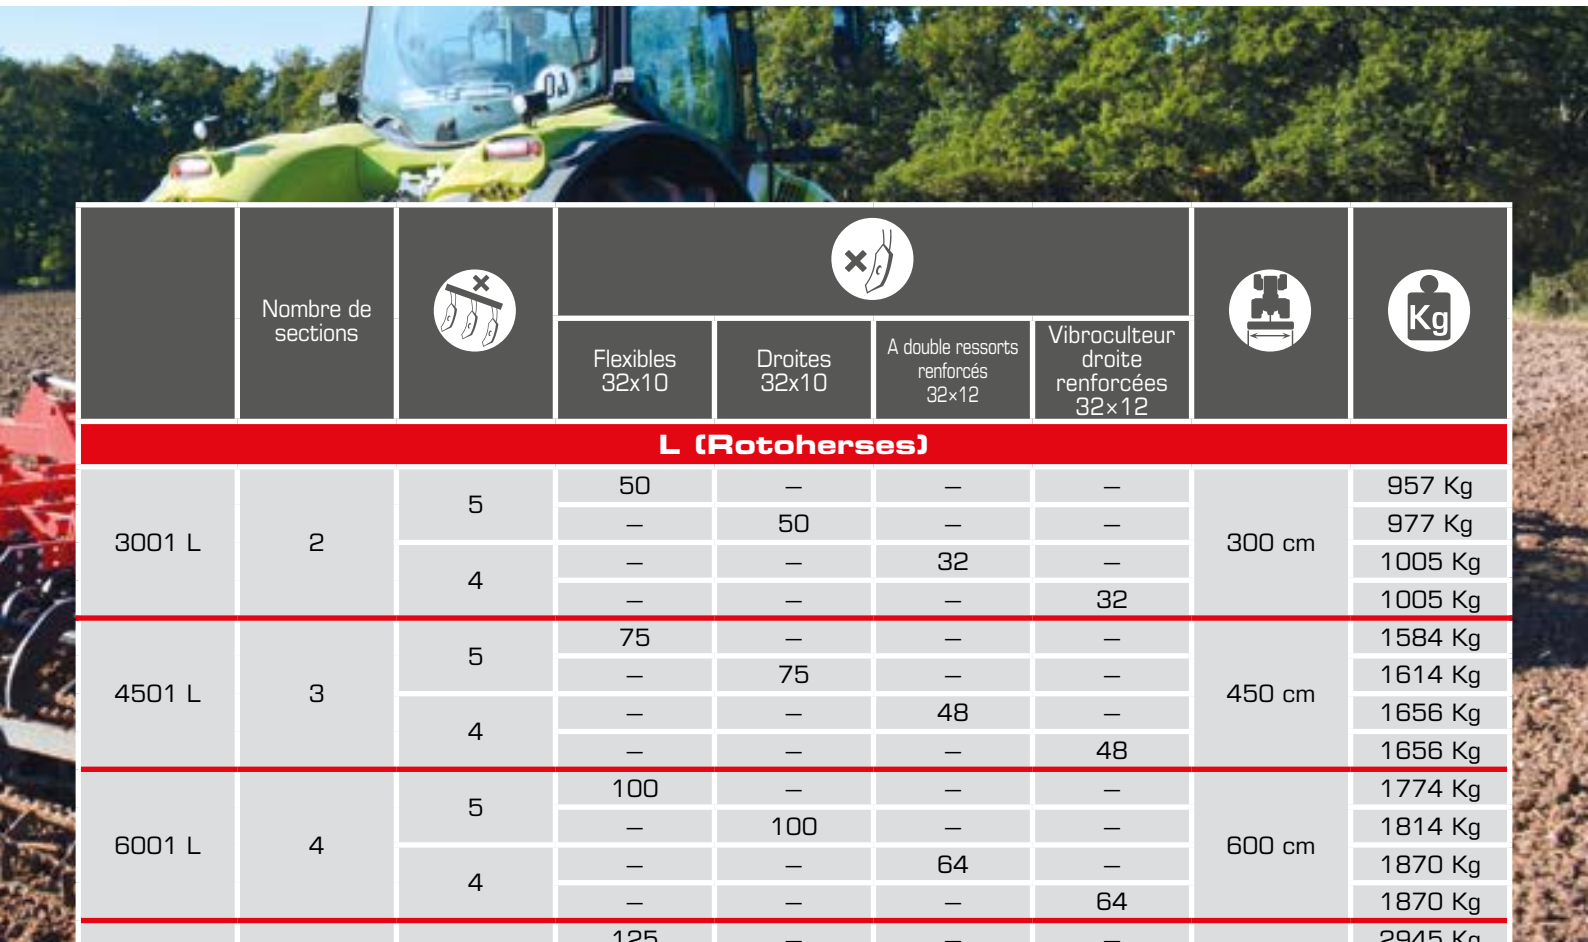

Le choix de dents, de socs et d'écartement permet d'adapter la machine au type de sol, au précédent et à l'objectif.

Dispositif de nivellement

- Tôle de nivellement à réglage mécanique ou hydraulique en option
- Effaces traces

- Dent à double ressorts renforcée 32x12
- 4 rangées
- Écartement entre dents 94 mm
- Rotoherse Ø 330 et Ø 270

- Dent vibroculteur droite renforcée 32x12
- 4 rangées
- Écartement entre dents 94 mm
- Rotoherse Ø 330 et Ø 270

Large choix de dents et montage

- Dent à double ressorts renforcée 32x10
- 5 rangées
- Écartement entre dents 60 mm
- Rotoherse Ø 330 et Ø 270

- Dent vibroculteur droite renforcée 32x10
- 5 rangées
- Écartement entre dents 60 mm
- Rotoherse Ø 330 et Ø 270

	Nombre de sections							
			Flexibles 32x10	Droites 32x10	A double ressorts renforcés 32x12	Vibroculteur droite renforcées 32x12		
L (Rotoherses)								
3001 L	2	5	50	–	–	–	300 cm	957 Kg
			–	50	–	–		977 Kg
		4	–	–	32	–		1005 Kg
			–	–	–	32		1005 Kg
4501 L	3	5	75	–	–	–	450 cm	1584 Kg
			–	75	–	–		1614 Kg
		4	–	–	48	–		1656 Kg
			–	–	–	48		1656 Kg
6001 L	4	5	100	–	–	–	600 cm	1774 Kg
			–	100	–	–		1814 Kg
		4	–	–	64	–		1870 Kg
			–	–	–	64		1870 Kg
7500 L	5	5	125	–	–	–	750 cm	2945 Kg
			–	125	–	–		2995 Kg
		4	–	–	80	–		3065 Kg
			–	–	–	80		3065 Kg
9000 L	6	5	150	–	–	–	900 cm	3440 Kg
			–	150	–	–		3500 Kg
		4	–	–	96	–		3585 Kg
			–	–	–	96		3585 Kg
LS (Crosskill)								
3001 LSE	2	5	50	–	–	–	300cm	1385 Kg
			–	50	–	–		1385 Kg
		4	–	–	32	–		1374 Kg
			–	–	–	32		1374 Kg
4501 LS	3	5	75	–	–	–	450 cm	2293 Kg
			–	75	–	–		2323 Kg
		4	–	–	48	–		2265 Kg
			–	–	–	48		2265 Kg
6001 LS	3	5	100	–	–	–	600 cm	2666 Kg
			–	100	–	–		2706 Kg
		4	–	–	64	–		2762 Kg
			–	–	–	64		2762 Kg