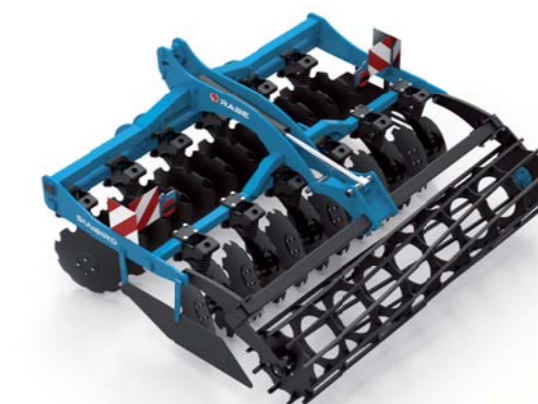

SCHEIBENEGGE

FIELDBIRD

Kurzscheibenegge von 3 bis 12 m Arbeitsbreite

- > Scheibendurchmesser 460 / 510 / 560 mm
- > Rabeflex Einzelscheibenaufhängung

Preisbeispiel*:

Fieldbird 3000 F € 11.690.-
3m, gezackte Scheiben 510 mm,
Vierkant-Stabpackerwalze 500 mm, Beleuchtung

Fieldbird 6000 SPII € 25.990.-
6m, gezackte Scheiben 510 mm, Druckluftbremse,
Vierkant-Stabpackerwalze 600mm, Beleuchtung

SCHEIBENEGGE

SUNBIRD

Kurzscheibenegge von 3 bis 6 m Arbeitsbreite

- > Scheibendurchmesser 620 mm
- > Rabeflex Zweisheibenaufhängung oder
- > Federsteinsicherung

Preisbeispiel*:

Sunbird DMX F 3000 F € 13.990.-
3m, 24 Scheiben 620 mm,
hydraulische Tiefeneinstellung der Walze,
Vierkant-Stabwalze 500 mm,
Beleuchtung inkl. Warntafeln

GRUBBER

BLUEBIRD CL

Grubber von 3 bis 8 m Arbeitsbreite