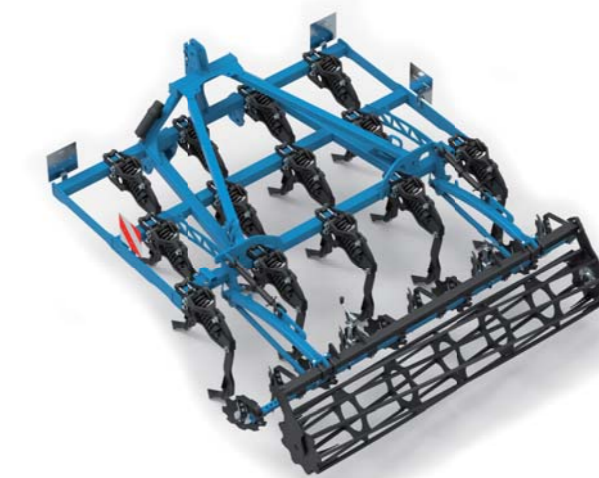

GRUBBER

BLUEBIRD CL

Grubber von 3 bis 8 m Arbeitsbreite

- > Strichabstand 230 oder 306 mm
- > bis 25 cm Arbeitstiefe
- > Scherbolzen oder
- > Federsteinsicherung

Preisbeispiel*:

Bluebird CL 3100 € 8.950.-
3m, 10 Zinken, Scherschraubensicherung,
Blattfederzustreicher, Stabwalze 500mm,
mechanische Walzeneinstellung und Beleuchtung

Bluebird SPII CLA 6200 € 46.690.-
6,20m, 27 Zinken, Scherschraubensicherung,
Blattfederzustreicher, Vierkantstabwalze 500 mm
und Beleuchtung